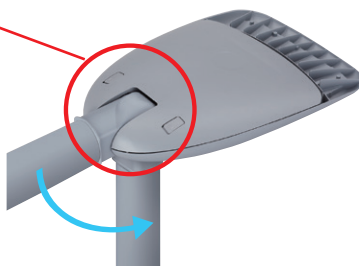

国土交通省「LED道路・トンネル照明導入ガイドライン(案)」(平成27年3月)には適合しません。

様々なポール・アームにフレキシブルに対応

●ポール受けの向きを変えるだけ

長円ポールの場合

直線ポールの場合

●ポール・アーム適合径

φ60.5

φ48.6