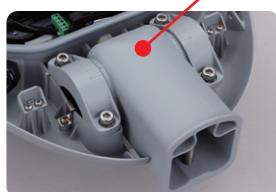

国土交通省「LED道路・トンネル照明導入ガイドライン(案)」(平成27年3月)には適合しません。

様々なポール・アームにフレキシブルに対応

●ポール受けの向きを変えるだけ

長円ポールの場合

直線ポールの場合

●ポール・アーム適合径

φ60.5

φ48.6