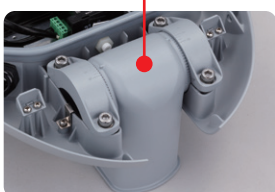

国土交通省「LED道路・トンネル照明導入ガイドライン(案)」(平成27年3月)には適合しません。

様々なポール・アームにフレキシブルに対応

●ポール受けの向きを変えるだけ

長円ポールの場合

直線ポールの場合

●ポール・アーム適合径

φ60.5

φ48.6