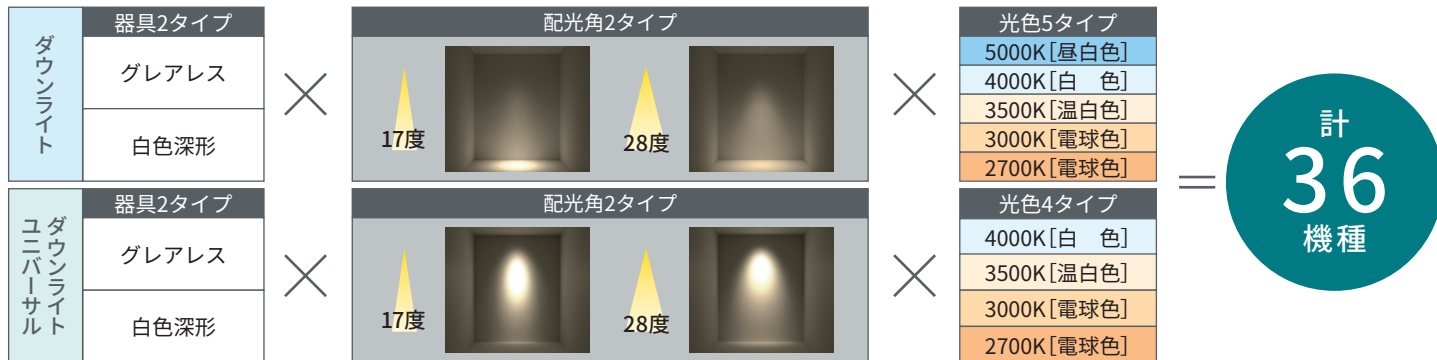

器具高さ97mmとコンパクトで軽量。天井面への設置が容易におこなえ、施工性に優れたダウンライトです。

計 36 機種 of 豊富なラインアップ

仕様

タイプ		色温度	形名	希望小売価格 (税抜)	器具光束 (lm)	消費電力 (W)	固有エネルギー消費効率 (lm/W)	配光角	中心光度 (cd)					
ダウンライト	グレアレス <small>ES</small>	狭角	5000K	LEDD-05304NV-RD1	¥49,300 ▲	320	10.5	17°	2,650					
			4000K	LEDD-05304WV-RD1		320			2,650					
			3500K	LEDD-05304WVW-RD1		320			2,650					
			3000K	LEDD-05304LV-RD1		320			2,650					
			2700K	LEDD-05304L2V-RD1		290			2,400					
		中角	5000K	LEDD-05305NV-RD1	¥49,300 ▲	520		28°	2,130					
			4000K	LEDD-05305WV-RD1		520			2,130					
			3500K	LEDD-05305WVW-RD1		510			2,090					
			3000K	LEDD-05305LV-RD1		500			2,050					
			2700K	LEDD-05305L2V-RD1		470			1,925					
	白色深形 <small>ES</small>	狭角	5000K	LEDD-05304N-RD1	¥49,300 ▲	320	10.5	17°	2,650					
			4000K	LEDD-05304W-RD1		320			2,650					
			3500K	LEDD-05304WVW-RD1		320			2,650					
			3000K	LEDD-05304L-RD1		320			2,650					
			2700K	LEDD-05304L2-RD1		290			2,400					
		中角	5000K	LEDD-05305N-RD1	¥49,300 ▲	520		28°	2,130					
4000K			LEDD-05305W-RD1	520		2,130								
3500K			LEDD-05305WVW-RD1	510		2,090								
3000K			LEDD-05305LV-RD1	500		2,050								
2700K			LEDD-05305L2-RD1	470		1,925								
ユニバーサルダウンライト	グレアレス <small>ES</small>	狭角	4000K	LEDU-05304WV-RD1	¥50,400 ▲	210	10.5	17°	1,860					
			3500K	LEDU-05304WVW-RD1		210			1,860					
			3000K	LEDU-05304LV-RD1		210			1,860					
			2700K	LEDU-05304L2V-RD1		190			1,680					
			4000K	LEDU-05305WV-RD1		400			1,705					
		中角	3500K	LEDU-05305WVW-RD1	¥50,400 ▲	390		28°	1,665					
			3000K	LEDU-05305LV-RD1		390			1,665					
			2700K	LEDU-05305L2V-RD1		370			1,575					
			白色深形 <small>ES</small>	狭角		4000K			LEDU-05304W-RD1	¥50,400 ▲	210	10.5	17°	1,860
						3500K			LEDU-05304WVW-RD1		210			1,860
	3000K	LEDU-05304L-RD1			210	1,860								
	2700K	LEDU-05304L2-RD1			190	1,680								
	4000K	LEDU-05305W-RD1			400	1,705								
	中角	3500K	LEDU-05305WVW-RD1	¥50,400 ▲	390	28°	1,665							
		3000K	LEDU-05305LV-RD1		390		1,665							
		2700K	LEDU-05305L2-RD1		370		1,575							