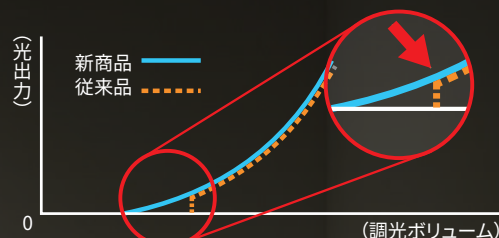

0~100%調光

東芝独自の技術GaNパワーデバイスを搭載したことにより、なめらかな立ち上がりを実現。低光束(微小な電流領域)でも安定点灯が可能です。