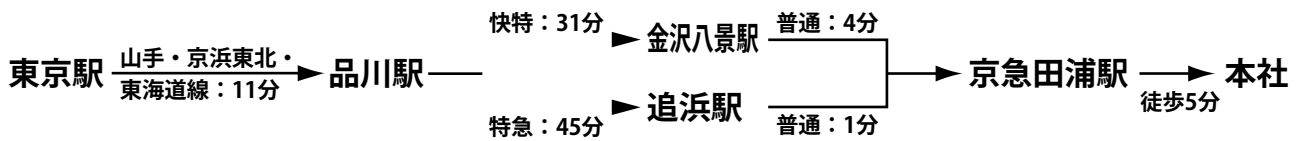

東芝ライテック株式会社 本社（ご案内図）

■京浜急行の場合（快速特急：約50分） 特急：約70分

■JR横須賀線の場合

東芝ライテック株式会社
 神奈川県横須賀市船越町1-201-1
 TEL：046-862-2000