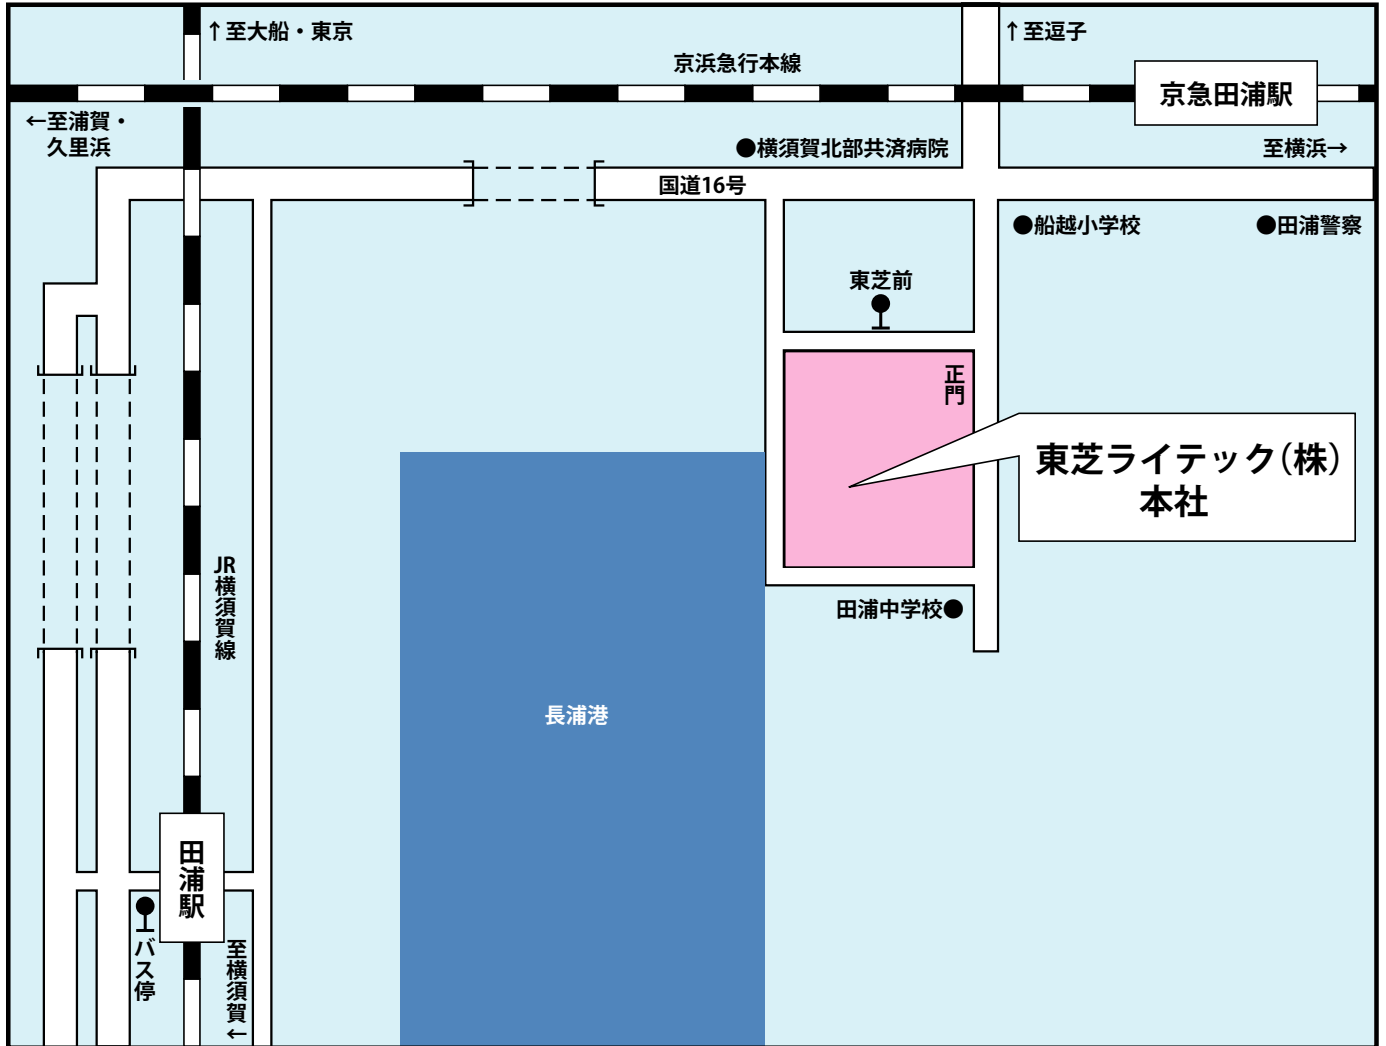

東芝ライテック株式会社 本社（ご案内図）

■京浜急行の場合（快速特急：約50分） 特急：約70分

■JR横須賀線の場合

東芝ライテック株式会社
 神奈川県横須賀市船越町1-201-1
 TEL：046-862-2000