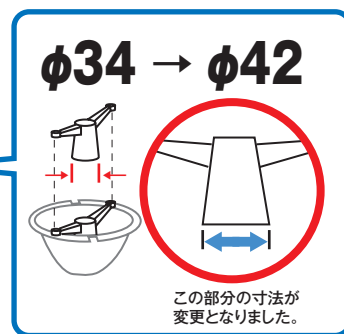

LUXIA モデルチェンジのお知らせ

[ルキア]

70W/150W用器具のグレアキャップの仕様が変わりました。

150Wランプの管径がφ20 (CDM-T 150W) → φ26 (MTS150CE)への寸法変更に伴い、器具内に設置されるグレアキャップの寸法が変わりました。

新形名	従来形名	インバータ	ランプワット数	仕様	希望小売価格(税抜)
HT-07011MF(K)-PM	HT-07001MF(K)-PM	内蔵	70W	中照形配光 直付式	¥100,400
HT-07011NF(K)-PM	HT-07001NF(K)-PM			狭照形配光 直付式	¥100,400
HT-07012MF(K)-PM	HT-07002MF(K)-PM			中照形配光 アーム式	¥121,100
HT-07012NF(K)-PM	HT-07002NF(K)-PM			狭照形配光 アーム式	¥121,100
HT-07013MF(K)-PM	HT-07003MF(K)-PM			中照形配光 据置式	¥105,400
HT-07013NF(K)-PM	HT-07003NF(K)-PM			狭照形配光 据置式	¥105,400
HT-15011MF(K)-PM	HT-15001MF(K)-PM		150W	中照形配光 直付式	¥104,900
HT-15011NF(K)-PM	HT-15001NF(K)-PM			狭照形配光 直付式	¥104,900
HT-15012MF(K)-PM	HT-15002MF(K)-PM			中照形配光 アーム式	¥125,300
HT-15012NF(K)-PM	HT-15002NF(K)-PM			狭照形配光 アーム式	¥124,900
HT-15013MF(K)-PM	HT-15003MF(K)-PM			中照形配光 据置式	¥109,900
HT-15013NF(K)-PM	HT-15003NF(K)-PM			狭照形配光 据置式	¥109,900
HT-15011MF(K)	HT-15001MF(K)	別置	70・150W兼用	中照形配光 直付式	¥50,900
HT-15011NF(K)	HT-15001NF(K)			狭照形配光 直付式	¥50,900
HT-15012MF(K)	HT-15002MF(K)			中照形配光 アーム式	¥76,200
HT-15012NF(K)	HT-15002NF(K)			狭照形配光 アーム式	¥74,900
HT-15013MF(K)	HT-15003MF(K)			中照形配光 据置式	¥56,400
HT-15013NF(K)	HT-15003NF(K)			狭照形配光 据置式	¥56,400