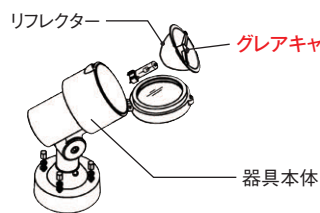

LUXIA モデルチェンジのお知らせ

[ルキア]

70W/150W用器具のグレアキャップの仕様が変わりました。

150Wランプの管径がφ20 (CDM-T 150W) → φ26 (MTS150CE)への寸法変更に伴い、器具内に設置されるグレアキャップの寸法が変わりました。

新形名	従来形名	インバータ	ランプワット数	仕様	希望小売価格(税抜)
HT-07011MF(K)-PM	HT-07001MF(K)-PM	内蔵	70W	中照形配光 直付式	¥100,400
HT-07011NF(K)-PM	HT-07001NF(K)-PM			狭照形配光 直付式	¥100,400
HT-07012MF(K)-PM	HT-07002MF(K)-PM			中照形配光 アーム式	¥121,100
HT-07012NF(K)-PM	HT-07002NF(K)-PM			狭照形配光 アーム式	¥121,100
HT-07013MF(K)-PM	HT-07003MF(K)-PM			中照形配光 据置式	¥105,400
HT-07013NF(K)-PM	HT-07003NF(K)-PM			狭照形配光 据置式	¥105,400
HT-15011MF(K)-PM	HT-15001MF(K)-PM		150W	中照形配光 直付式	¥104,900
HT-15011NF(K)-PM	HT-15001NF(K)-PM			狭照形配光 直付式	¥104,900
HT-15012MF(K)-PM	HT-15002MF(K)-PM			中照形配光 アーム式	¥125,300
HT-15012NF(K)-PM	HT-15002NF(K)-PM			狭照形配光 アーム式	¥124,900
HT-15013MF(K)-PM	HT-15003MF(K)-PM			中照形配光 据置式	¥109,900
HT-15013NF(K)-PM	HT-15003NF(K)-PM			狭照形配光 据置式	¥109,900
HT-15011MF(K)	HT-15001MF(K)	別置	70・150W兼用	中照形配光 直付式	¥50,900
HT-15011NF(K)	HT-15001NF(K)			狭照形配光 直付式	¥50,900
HT-15012MF(K)	HT-15002MF(K)			中照形配光 アーム式	¥76,200
HT-15012NF(K)	HT-15002NF(K)			狭照形配光 アーム式	¥74,900
HT-15013MF(K)	HT-15003MF(K)			中照形配光 据置式	¥56,400
HT-15013NF(K)	HT-15003NF(K)			狭照形配光 据置式	¥56,400

●従来機種は在庫限りです。

●従来器具に、ネオセラCE (MTS) ランプは適合しません。
CDMランプは、保守メンテ用に継続販売いたします。

	適合ランプ	
	CDM-T	ネオセラCE(MTS)
従来器具	○	×