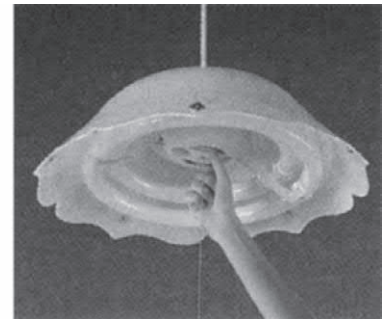

ご注意

東芝蛍光ランプ「メロウZ PRIDE」「メロウZ クリア」をお買い求めの前に

取付け方向（点灯方向）があります。（一部の器具ではご使用になれません）

「メロウZ PRIDE」「メロウZ クリア」には、
明るさ約30%アップの特長（ランプ内面の反射膜）により**取付け方向（点灯方向）があります。**

2000年9月生産分までの一部照明器具（下記）のワンタッチホルダーでは、
ランプソケットが固定されているので、正しい方向での取付け（点灯）ができません。
そのため商品特長である「明るさ」が得られず、ご使用になれませんのでご注意ください。

お使いの照明器具、ランプの取付け方法をお確かめの上、お買い求めください。

「ワンタッチホルダー」写真

このような取付タイプでの照明器具（代表）にはご使用になれません。

ソケットの取付け部が固定されている為、正しい方向での点灯ができません。

■ 対象照明器具（代表機種）形名

ワット数	（代表機種）形名
72W	FCZ-1903
72W	FCZ-1908
72W	FCZ-1998 (N)
72W	FCZ-1988
72W	FCZ-1981 (和風)
72W	FCZ-8983 (和風)