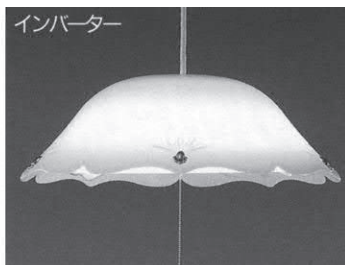

ご注意

東芝蛍光ランプ「メロウZ PRIDE」「メロウZ クリア」をお買い求めの前に

取付け方向（点灯方向）があります。（一部の器具ではご使用になれません）

「メロウZ PRIDE」「メロウZ クリア」には、
明るさ約30%アップの特長（ランプ内面の反射膜）により**取付け方向（点灯方向）があります。**

2000年9月生産分までの一部照明器具（下記）のワンタッチホルダーでは、
ランプソケットが固定されているので、正しい方向での取付け（点灯）ができません。
そのため商品特長である「明るさ」が得られず、ご使用になれませんのでご注意ください。

お使いの照明器具、ランプの取付け方法をお確かめの上、お買い求めください。

このような取付タイプでの照明器具（代表）にはご使用になれません。

ソケットの取付け部が固定されている為、正しい方向での点灯ができません。

■ 対象照明器具（代表機種）形名

ワット数	（代表機種）形名
72W	FCZ-1903
72W	FCZ-1908
72W	FCZ-1998 (N)
72W	FCZ-1988
72W	FCZ-1981 (和風)
72W	FCZ-8983 (和風)

ワット数	（代表機種）形名
72W	FCZ-1062 (N)
72W	FCZ-1173
他	
62W	16機種
72W	28機種

代表機種「ペンダントタイプ」

FCZ-1903

ご不明な点は、東芝ライテック株式会社 管球事業部 TEL:03-5479-3972 までお問合せください。