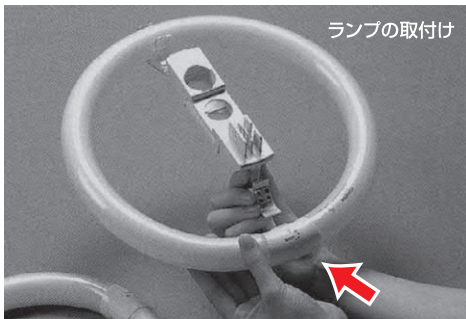

ご注意

東芝蛍光ランプ「メロウZ PRIDE」「メロウZ クリア」をお買い求めの前に

取付け方向（点灯方向）があります。（一部の器具ではご使用になれません）

「メロウZ PRIDE」「メロウZ クリア」には、
明るさ約30%アップの特長（ランプ内面の反射膜）により**取付け方向（点灯方向）があります。**

2000年9月生産分までの一部照明器具（下記）のワンタッチホルダーでは、
ランプソケットが固定されているので、正しい方向での取付け（点灯）ができません。
そのため商品特長である「明るさ」が得られず、ご使用になれませんのでご注意ください。

お使いの照明器具、ランプの取付け方法をお確かめの上、お買い求めください。

「ワンタッチホルダー」写真

このような取付タイプでの照明器具（代表）にはご使用になれません。

ソケットの取付け部が固定されている為、正しい方向での点灯ができません。

■ 対象照明器具（代表機種）形名

ワット数	（代表機種）形名
72W	FCZ-1903
72W	FCZ-1908
72W	FCZ-1998 (N)
72W	FCZ-1988
72W	FCZ-1981 (和風)
72W	FCZ-8983 (和風)