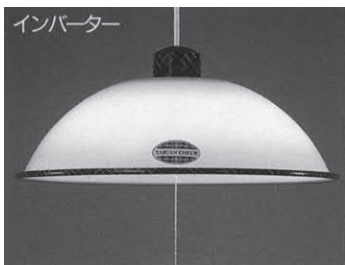

代表機種「ペンダントタイプ」

FCZ-1901