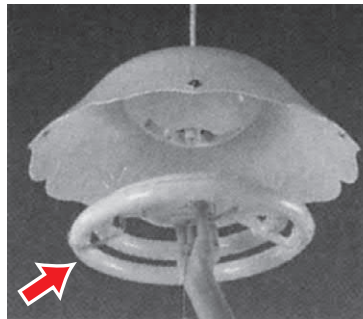

ご注意

東芝蛍光ランプ「メロウZ PRIDE」「メロウZ クリア」をお買い求めの前に

取付け方向（点灯方向）があります。（一部の器具ではご使用になれません）

「メロウZ PRIDE」「メロウZ クリア」には、
明るさ約30%アップの特長（ランプ内面の反射膜）により**取付け方向（点灯方向）があります。**

2000年9月生産分までの一部照明器具（下記）のワンタッチホルダーでは、
ランプソケットが固定されているので、正しい方向での取付け（点灯）ができません。
そのため商品特長である「明るさ」が得られず、ご使用になれませんのでご注意ください。

お使いの照明器具、ランプの取付け方法をお確かめの上、お買い求めください。

「ワンタッチホルダー」写真

このような取付タイプでの照明器具（代表）にはご使用になれません。

ソケットの取付け部が固定されている為、正しい方向での点灯ができません。

■ 対象照明器具（代表機種）形名

ワット数	（代表機種）形名
72W	FCZ-1903
72W	FCZ-1908
72W	FCZ-1998 (N)
72W	FCZ-1988
72W	FCZ-1981 (和風)
72W	FCZ-8983 (和風)