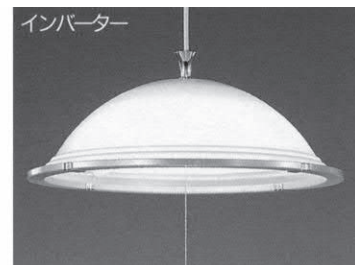

ご注意

東芝蛍光ランプ「メロウZ PRIDE」「メロウZ クリア」をお買い求めの前に

取付け方向（点灯方向）があります。（一部の器具ではご使用になれません）

「メロウZ PRIDE」「メロウZ クリア」には、
明るさ約30%アップの特長（ランプ内面の反射膜）により**取付け方向（点灯方向）があります。**

2000年9月生産分までの一部照明器具（下記）のワンタッチホルダーでは、
ランプソケットが固定されているので、正しい方向での取付け（点灯）ができません。
そのため商品特長である「明るさ」が得られず、ご使用になれませんのでご注意ください。

お使いの照明器具、ランプの取付け方法をお確かめの上、お買い求めください。

「ワンタッチホルダー」写真

このような取付タイプでの照明器具（代表）にはご使用になれません。

ソケットの取付け部が固定されている為、正しい方向での点灯ができません。

■ 対象照明器具（代表機種）形名

ワット数	（代表機種）形名
72W	FCZ-1903
72W	FCZ-1908
72W	FCZ-1998 (N)
72W	FCZ-1988
72W	FCZ-1981 (和風)
72W	FCZ-8983 (和風)

ワット数	（代表機種）形名
72W	FCZ-1062 (N)
72W	FCZ-1173
他	
62W	16機種
72W	28機種

代表機種「ペンダントタイプ」

FCZ-1901

FCZ-1903

FCZ-1908

ご不明な点は、東芝ライテック株式会社 管球事業部 TEL:03-5479-3972 までお問合せください。