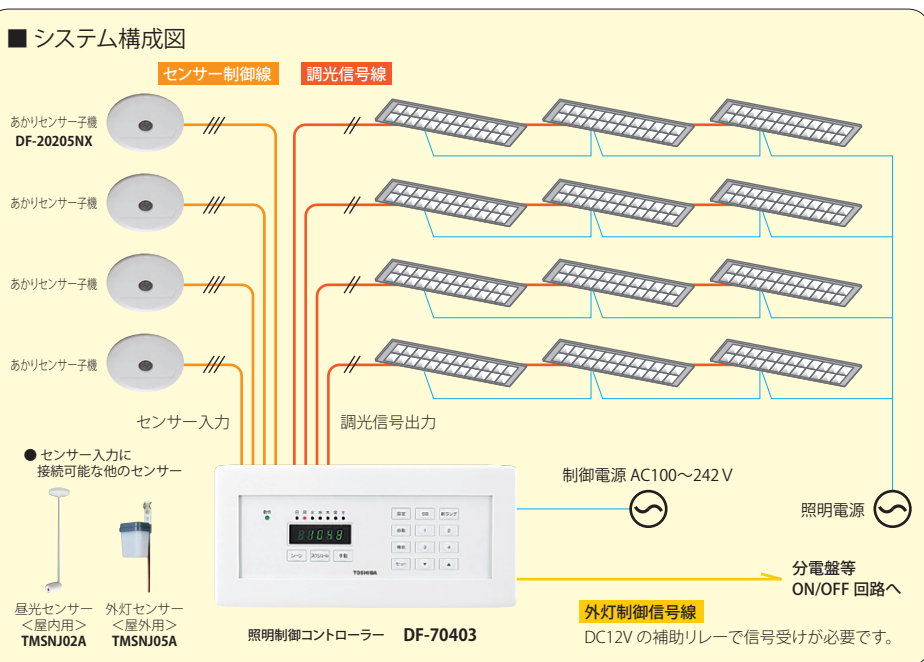

CHANGE
モデルチェンジ

パネルコントロール形SESL 照明制御コントローラー モデルチェンジのお知らせ

パネルコントロール形SESLがモデルチェンジでさらに高機能で使いやすくパワーアップ。

調光回路・シーン設定を増やすことで、
エリアとシーンをより細かくコントロール。
コンビニエンスストアや店舗にもおすすめです。

旧 DF-20301-PD7

- 調光出力 **4回路**
- シーン設定 **8シーン**
- あかりセンサー **制御可能**

- タイムスケジュール制御可能
- 手動制御も可能

新 DF-70403

調光出力はセンサー制御可能

調光出力が3回路から4回路に増え、あかりセンサーも最大4台まで接続可能です。センサーとの組合せで、各エリアに合わせた細かなコントロールができ、さらに省エネを図れます。

8シーンまで設定

シーン設定数を1シーンから8シーンに増やしました。シーンごとに明るさを設定し、タイムスケジュール機能を使用すれば、曜日や時間帯に合わせて、コントロールが可能です。

機能比較	旧商品 DF-20301-PD7	モデルチェンジ品 DF-70403
調光出力	3回路	4回路
シーン設定	1シーン	8シーン

看板灯などの照明もコントロール可能

外灯センサーと組合せることで、外部接点出力が可能になりました。屋内の明かりだけでなく看板灯などの屋外照明にも対応。幅広い利用が可能です。

タイプ	旧形名	モデルチェンジ形名	希望小売価格(税抜)	電源(AC) (V)	調光信号			機能	
					系統数	出力(DC) (V)	適合器具		
壁埋込形	DF-20301-PD7	DF-70403	¥150,000	100~242	4	12 (PWM信号)	4線式調光用電子安定器 または 電源ユニット内蔵器具	最大120 /4系統 (ただし 最大65/1系統)	タイムスケジュール制御 あかりセンサー制御 初期照度補正制御 外灯制御信号出力