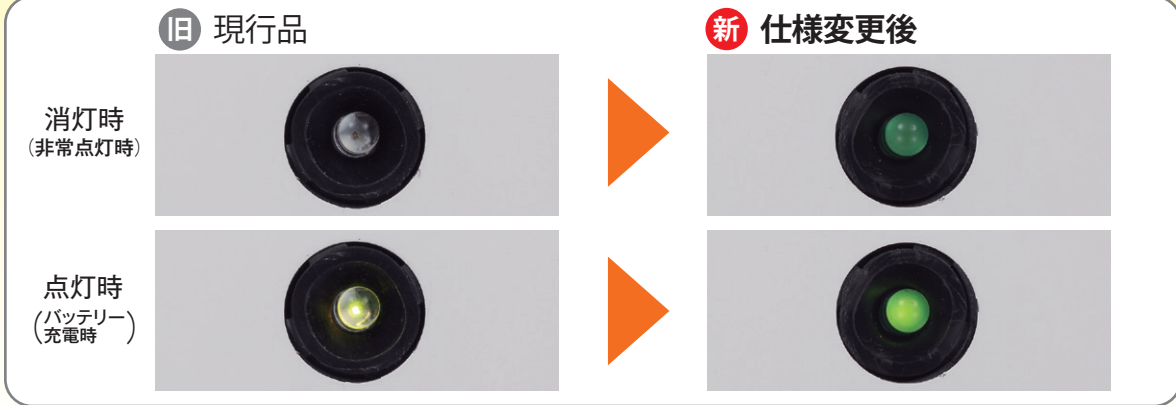

**CHANGE**

**非常用照明器具 充電モニター 仕様変更のお知らせ**

仕様変更

**非常用照明器具に採用している  
充電モニターの仕様を変更します。**

**器具の形名、価格には変更はございません。**

■ **変更点**…モニター消灯時の外観は若干異なりますが、モニター点灯時の外観が改善します。

■ **実施時期** 2013年5月生産分より順次切り替え予定

**対象機種**