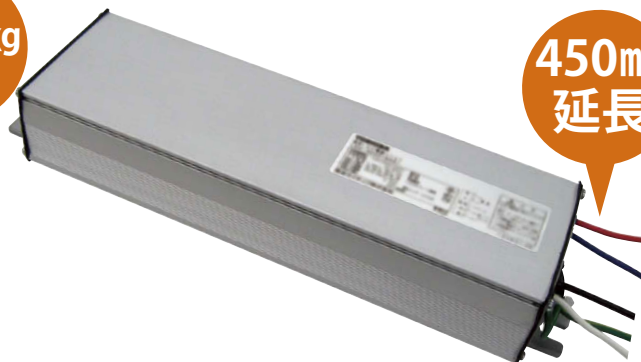

CHANGE

仕様変更

E-CORE [イー・コア] HID形 (電源別置形) LEDランプ用LED電源ユニット 仕様変更のお知らせ

eco スタイル

HID形(電源別置形)LEDランプ用LED電源ユニットの 口出し線を延長し施工性を向上、質量を軽量化しました。

E-CORE™
[イー・コア]

価格、電気特性に変更はございませんが、形名が変わりますのでご注意ください。

約**0.4kg**
軽量化

450mm
延長

■ 変更内容

	旧	新
形名	LEK-320016A01N	LEK-320016A01M
口出し線長さ	250mm	700mm
質量	約1.7kg	約1.3kg

形名	希望小売 価格(税抜)	商品コード	質量 (kg)	定格周波 数(Hz)	定格電圧 (AC)(V)	消費電力(W)			入力電流(mA)			出力 電流(A)	定格出力 電圧(V)	耐雷サージ (kV)*	口出し線 長(mm)
						100V	200V	242V	100V	200V	242V				
LEK-320016A01M	¥19,000	127-10029	約1.3	50/60	100/200/242	38.0	36.0		0.38	0.19	0.16	0.49	66 (負荷時)	15	700