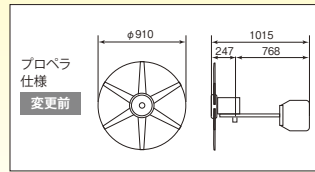

E-CORE [イー・コア] LEDソーラーライト 20W形蛍光ランプ器具相当 モデルチェンジのお知らせ

eco スタイル

E-CORE™
[イー・コア]

■ 対象機種

種別	旧形名	新形名
ソーラーパネルタイプ	SLK-09038F-A	SLK-09041F-A
	SLK-09038F-B	SLK-09041F-B
プロペラタイプ	SLS-09638F-PB	SLS-09641F-PB
サボニウスタイプ	SLS-09438F-SB	SLS-09441F-SB