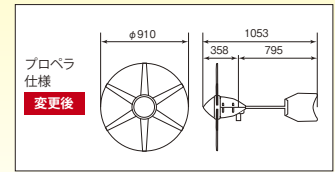

E-CORE [イー・コア] LEDソーラーライト 20W形蛍光ランプ器具相当 モデルチェンジのお知らせ

eco スタイル

E-CORE™
[イー・コア]

■ 対象機種

種別	旧形名	新形名
ソーラーパネルタイプ	SLK-09038F-A	SLK-09041F-A
	SLK-09038F-B	SLK-09041F-B
プロペラタイプ	SLS-09638F-PB	SLS-09641F-PB
サボニウスタイプ	SLS-09438F-SB	SLS-09441F-SB