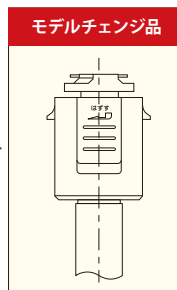

CHANGE

モデルチェンジ

ライティングレール用 LED電球対応スポットライト [仕様変更] (施設用照明器具)

プラグ部分の変更により、
ライティングレールに装着しやすくなりました。

外観
変更あり

灯具部
変更なし

希望小売
価格
変更なし

- 性能に変更はないため、形名も変更はございません。
- 新プラグは凸部がガイドとなり作業性をアップします。
- 色について ホワイト: 従来品に比べ若干黄みがかかり透明感があります。
ブラック: マット感があります。
- プラグ下面にワッシャーを追加します。
アーム可動範囲、操作性は従来品と同等です。
※工期が長期にわたる場合などには、新旧取り混ぜて
納入せざるを得ないこともありますのでご注意ください。
(お客様への事前説明等をお願いいたします)

	従来品	モデルチェンジ品
変更部分 〔代表写真〕		
対象形名	IHB-2237NR(W) IHB-2238NR(W) IHB-2267R(W) IBP-3521(W) IBP-3351(W)	IHB-2237R(K) IHB-2238R(K) IHB-2267R(K) IBP-3521(K) IBP-3351(K)
変更時期	5月中旬より順次 (形名や在庫状況により前後します)	

●従来品との層別方法は個装箱に半年間「N-1」表示いたします。