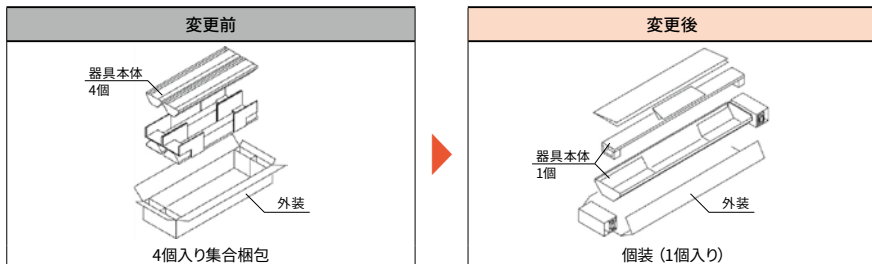

### 変更内容

- 外観 (防水ソケットキャップ) が変更になります

※従来ソケットキャップにガラス製ランプは取り付けできません。従来ソケットキャップの器具にガラス製ランプを取り付ける際は、ガラス製・ポリカーボネート製兼用ソケットキャップをご注文ください。

- 実施時期  
 12月生産分より切り替え予定  
 層別マーク: 外装箱ラベルに「N-1」表示

- 梱包仕様に変更になります (一部機種)  
 対象機種: LET-21386-LS9、LET-21384-LS9

計2機種

【ガラス製・ポリカーボネート製兼用ソケットキャップ】  
 形名: LEDX-DFSW02CAP-2P  
 内容: 2個入り  
 希望小売価格 (税抜): 1,200 円  
 発売予告 2020年11月発売予定