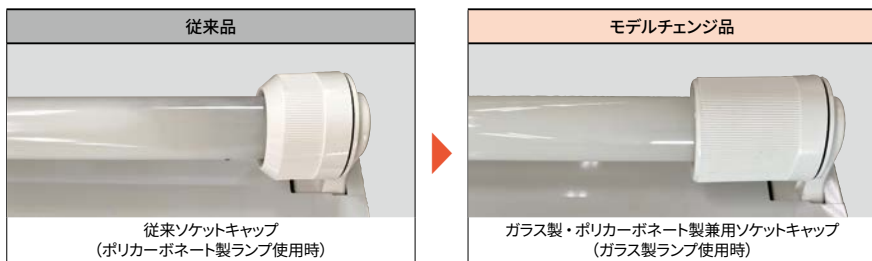

# 防湿・防雨形 直管形LEDベースライト モデルチェンジ

- 適合ランプにガラス製ランプ追加  
 現行のポリカーボネート製ランプに加えてガラス製ランプを適合ランプに追加します。
- ソケットキャップ変更に伴う外観変更  
 防水ソケットキャップをガラス製ランプにも使用できる長いタイプへ変更します。

**器具本体形名・器具本体価格に変更はございません。**

適合ランプ追加
外観変更

### 変更内容

- 外観 (防水ソケットキャップ) が変更になります

※従来ソケットキャップにガラス製ランプは取り付けできません。従来ソケットキャップの器具にガラス製ランプを取り付ける際は、ガラス製・ポリカーボネート製兼用ソケットキャップをご注文ください。

- 実施時期  
 12月生産分より切り替え予定  
 層別マーク: 外装箱ラベルに「N-1」表示

- 梱包仕様に変更になります (一部機種)  
 対象機種: LET-21386-LS9、LET-21384-LS9

計2機種

【ガラス製・ポリカーボネート製兼用ソケットキャップ】  
 形名: LEDX-DFSW02CAP-2P  
 内容: 2個入り  
 希望小売価格 (税抜): 1,200 円  
 発売予告 2020年11月発売予定