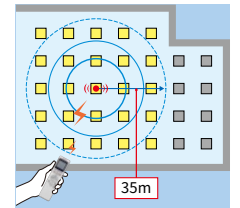

器具間通信距離

ハンディリモコンから信号を受信した器具が全方向に無線信号を送信して半径35mの範囲で受信可能。

〈ご注意〉
リモコンは照明器具の真下から操作してください。

商品ラインアップ

	器具タイプ	形名	希望小売価格 (円)	配光タイプ	光源色 (相関色温度)	器具光束 (lm)	定格電圧 (V)	消費電力* (W)	入力電流* (A)	固有エネルギー消費効率* (lm/W)	質量 (kg)
	1kW形メタルハライドランプ器具相当	LEDJ-43005N-XD9	¥334,000 ▲	広角	昼白色 (5000K)	44,000	100 200 242	228.6	1.18	192.4	6.0
	1kW形 (前700W形)水銀ランプ器具相当	LEDJ-34005N-XD9	¥226,000 ▲			34,200		174.6	0.89	195.8	5.7
	400W形メタルハライドランプ器具相当	LEDJ-21005N-XD9	¥171,000 ▲			22,000		114.6	0.59	191.9	3.3
	400W形水銀ランプ器具相当	LEDJ-16005N-XD9	¥146,000 ▲			17,100		87.6	0.45	195.2	3.2
	250W形メタルハライドランプ器具相当	LEDJ-11005N-XD9	¥96,000 ▲			11,700		59.6	0.32	196.3	3.2

【共通仕様】 ●光源寿命：60,000時間 (光束維持率90%) ●保護等級：IP20 ●電源ユニット内蔵 ●保守率：良0.88 中0.86 否0.82 ●使用温度範囲：-10℃～40℃ (夏季一時的60℃まで)
●調光5～100% ●耐震クラスS2 ● : 2020年度グリーン購入法適合品 基準値1 ▲受注生産品 (納期約2～6週間)
※発売前の商品につき、予告なく仕様変更になる場合がありますので、ご了承ください。