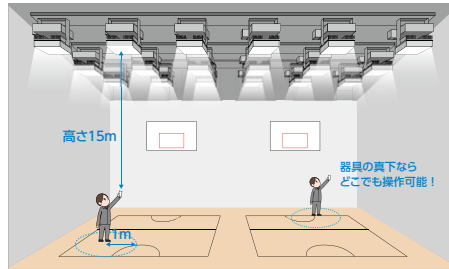

器具真下のどこでも操作可能

エリアコントローラーが無いので、エリアコントローラーの真下でリモコン操作する必要がない。設置された器具の真下ならどこでもリモコン操作でかんたんに点灯・消灯・シーン調光が可能です。

※ただし、器具からの無線信号範囲35m以内となります。また設置環境や器具周辺に障害物などがある場合は、無線信号範囲が短くなり、受信できない場合もあります。

器具間通信距離

ハンディリモコンから信号を受信した器具が全方向に無線信号を送信して半径35mの範囲で受信可能。