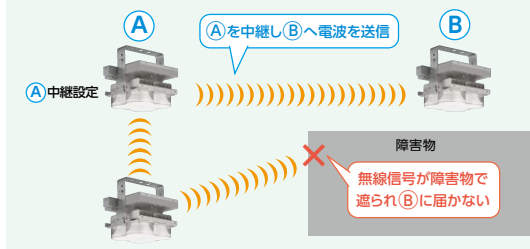

LED高天井器具 かんたん無線調光シリーズ SceneLED

手元リモコンにより点灯・消灯・シーン調光などが、かんたんに操作可能なLED高天井器具。消費電力低減により、前機種よりさらに省エネになりモデルチェンジ。

専用器具とリモコンのみで調光可能

エリアコントローラーと信号線不要

1kW形メタルハライドランプ器具相当
LEDJ-43005N-XD9

400W形メタルハライドランプ器具相当
LEDJ-21005N-XD9

※写真はイメージです。

特長

固有エネルギー消費効率アップ

従来機種に比べて平均8.8%アップで全機種190lm/W以上の性能。

中継機能を設定可能

各器具には中継機能を搭載しており、設定することで照明器具との間に障害物がある場合でも、無線信号を受けることが可能です。※ただし、環境や設置条件などにより受信が困難な場合もあります。

ハンディリモコン (別売)
FRC-1825T SET ¥15,000 (税抜)

器具真下のどこでも操作可能

エリアコントローラーが無いので、エリアコントローラーの真下でリモコン操作する必要がない。設置された器具の真下ならどこでもリモコン操作でかんたんに点灯・消灯・シーン調光が可能です。

※ただし、器具からの無線信号範囲35m以内となります。また設置環境や器具周辺に障害物などがある場合は、無線信号範囲が短くなり、受信できない場合もあります。

器具間通信距離

ハンディリモコンから信号を受信した器具が全方向に無線信号を送信して半径35mの範囲で受信可能。