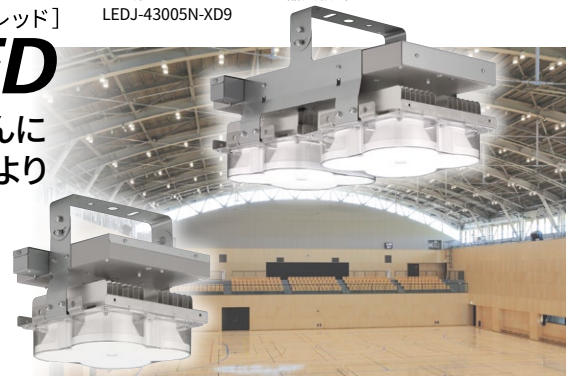

LED高天井器具 かんたん無線調光シリーズ SceneLED

手元リモコンにより点灯・消灯・シーン調光などが、かんたんに操作可能なLED高天井器具。消費電力低減により、前機種よりさらに省エネになりモデルチェンジ。

専用器具とリモコンのみで調光可能

エリアコントローラーと信号線不要

1kW形メタルハライドランプ器具相当
LEDJ-43005N-XD9

400W形メタルハライドランプ器具相当
LEDJ-21005N-XD9

※写真はイメージです。

特長

固有エネルギー消費効率アップ

従来機種に比べて平均8.8%アップで全機種190lm/W以上の性能。

中継機能を設定可能

各器具には中継機能を搭載しており、設定することで照明器具との間に障害物がある場合でも、無線信号を受けることが可能です。※ただし、環境や設置条件などにより受信が困難な場合もあります。

ハンディリモコン (別売)
FRC-1825T SET ¥15,000 (税抜)