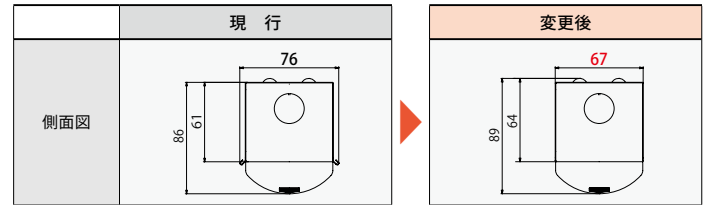

● 器具形状

● 形名の変更

器具タイプ		従来品		
本体形名		40タイプ	LEET-40704WS	
		20タイプ	LEET-20704WS	
組合せ、 プラス形名	防湿・防雨 ステンレス 白色タイプ	W70	40タイプ	LEKTW407□□4S■-LS9
			20タイプ	LEKTW207□□4S■-LS9
		片反射笠	40タイプ	LEKTW407□□4S■-LS9+HR-4185WS
			20タイプ	LEKTW207□□4S■-LS9+HR-2185WS
	高温用	W70	40タイプ	LEET-40704WS+LEEM-40□□4N-H6-LS▲
			20タイプ	LEET-20704WS+LEEM-20084N-H6-LS9
		片反射笠	40タイプ	LEET-40704WS+HR-4185WS+LEEM-40□□4N-H6-LS▲
			20タイプ	LEET-20704WS+HR-2185WS+LEEM-20084N-H6-LS9