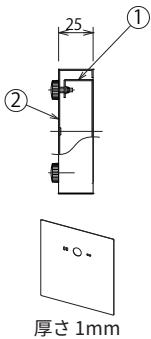

### 誘導灯器具用リニューアルプレート モデルチェンジ

直付形用はプレートの構成を変更し、施工性向上。

FA-10W4N

FBA-1110P (埋込形用)  
(こちらの写真はイメージ)

#### ● リニューアルプレートの変更ポイント

① 現行品：直付形用のプレート構成  
(各機種寸法の違いはございます)  
現行品の直付形用は、  
①シャーシ  
②カバーの組み立て構成。  
⇒1枚板へ変更。

モデルチェンジ品：単プレート形状  
複数の構成部品のないプレート1枚形状で  
施工がしやすい仕様に変更しました。