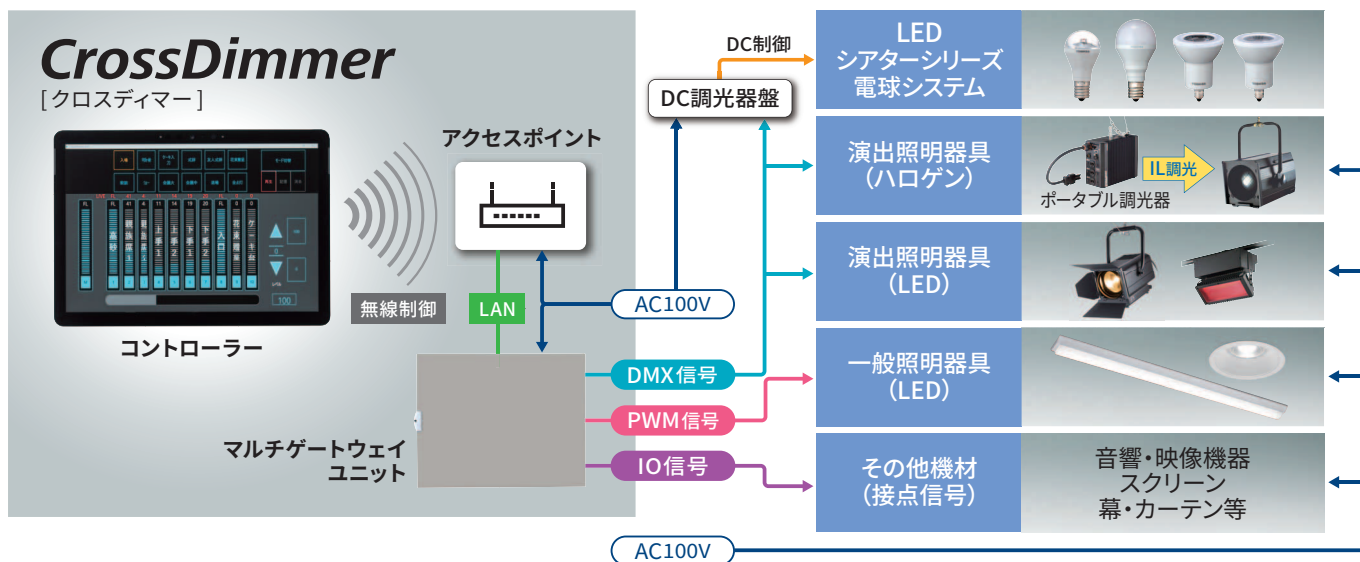

TOSHIBA

演出空間向けトータルコントロールシステム

CrossDimmer

[クロスディマー]

中小規模の 演出空間に向けた調光システム

- 1つのコントローラーでさまざまな機材を制御
≫ 照明器具の他、音響や映像機器、スクリーン、カーテン等も制御できます。
- 多様な既設設備の改修に適応
≫ 各種インターフェースに対応しています。
- 無線制御のため、工期短縮が可能
≫ コントローラーと盤の間は配線不要です。

ソフトウェア仕様

制御アドレス数	DMX512ch×1系統
制御チャンネル	30ch
使用OS	Windows10
機能	記憶/再生/消去 パッチ

製品ラインアップ

出力	形名	TDN-04-P02X	TDN-08-P02X	TDN-12-P02X	TDN-16-P02X
PWM		4	8	12	16
DMX OUT		2	2	2	2
DMX IN		1	1	1	1
I/O接点		4/4	4/4	4/4	4/4

*1：「CrossDimmerマルチゲートウェイユニット」を表す。

*2：「CrossDimmerコントローラー」を表す。

システム構成図

安全にお使いいただくために

警告

- 演出空間用の器具です。演出空間の用途以外には、使用しないでください。一般照明器具として使用する製品ではありません。
- 器具の使用角度に制限があります。本体表示および取扱説明書に従って正しく使用してください。使用角度範囲を超えると、器具の破損の原因となります。
- 器具の取付・設置時は、電源コードを器具本体に接触しないように取付けてください。接触していると火災の原因となります。
- 器具の本体質量に見合った取付金具を使用してください。取付金具の選定を間違えると落下し、物的損害・けがの原因となります。
- 器具の取付・設置には、可燃物と器具周辺面（照射方向を除く）との最小距離を本体表示および取扱説明書に従って正しく取付けてください。指定距離より近すぎると、火災の原因となります。
- 集光形照明器具と被照射面の距離は、本体表示および取扱説明書に従って十分な距離をとってください。指定距離より近すぎると、被照射物の火災の原因となります。